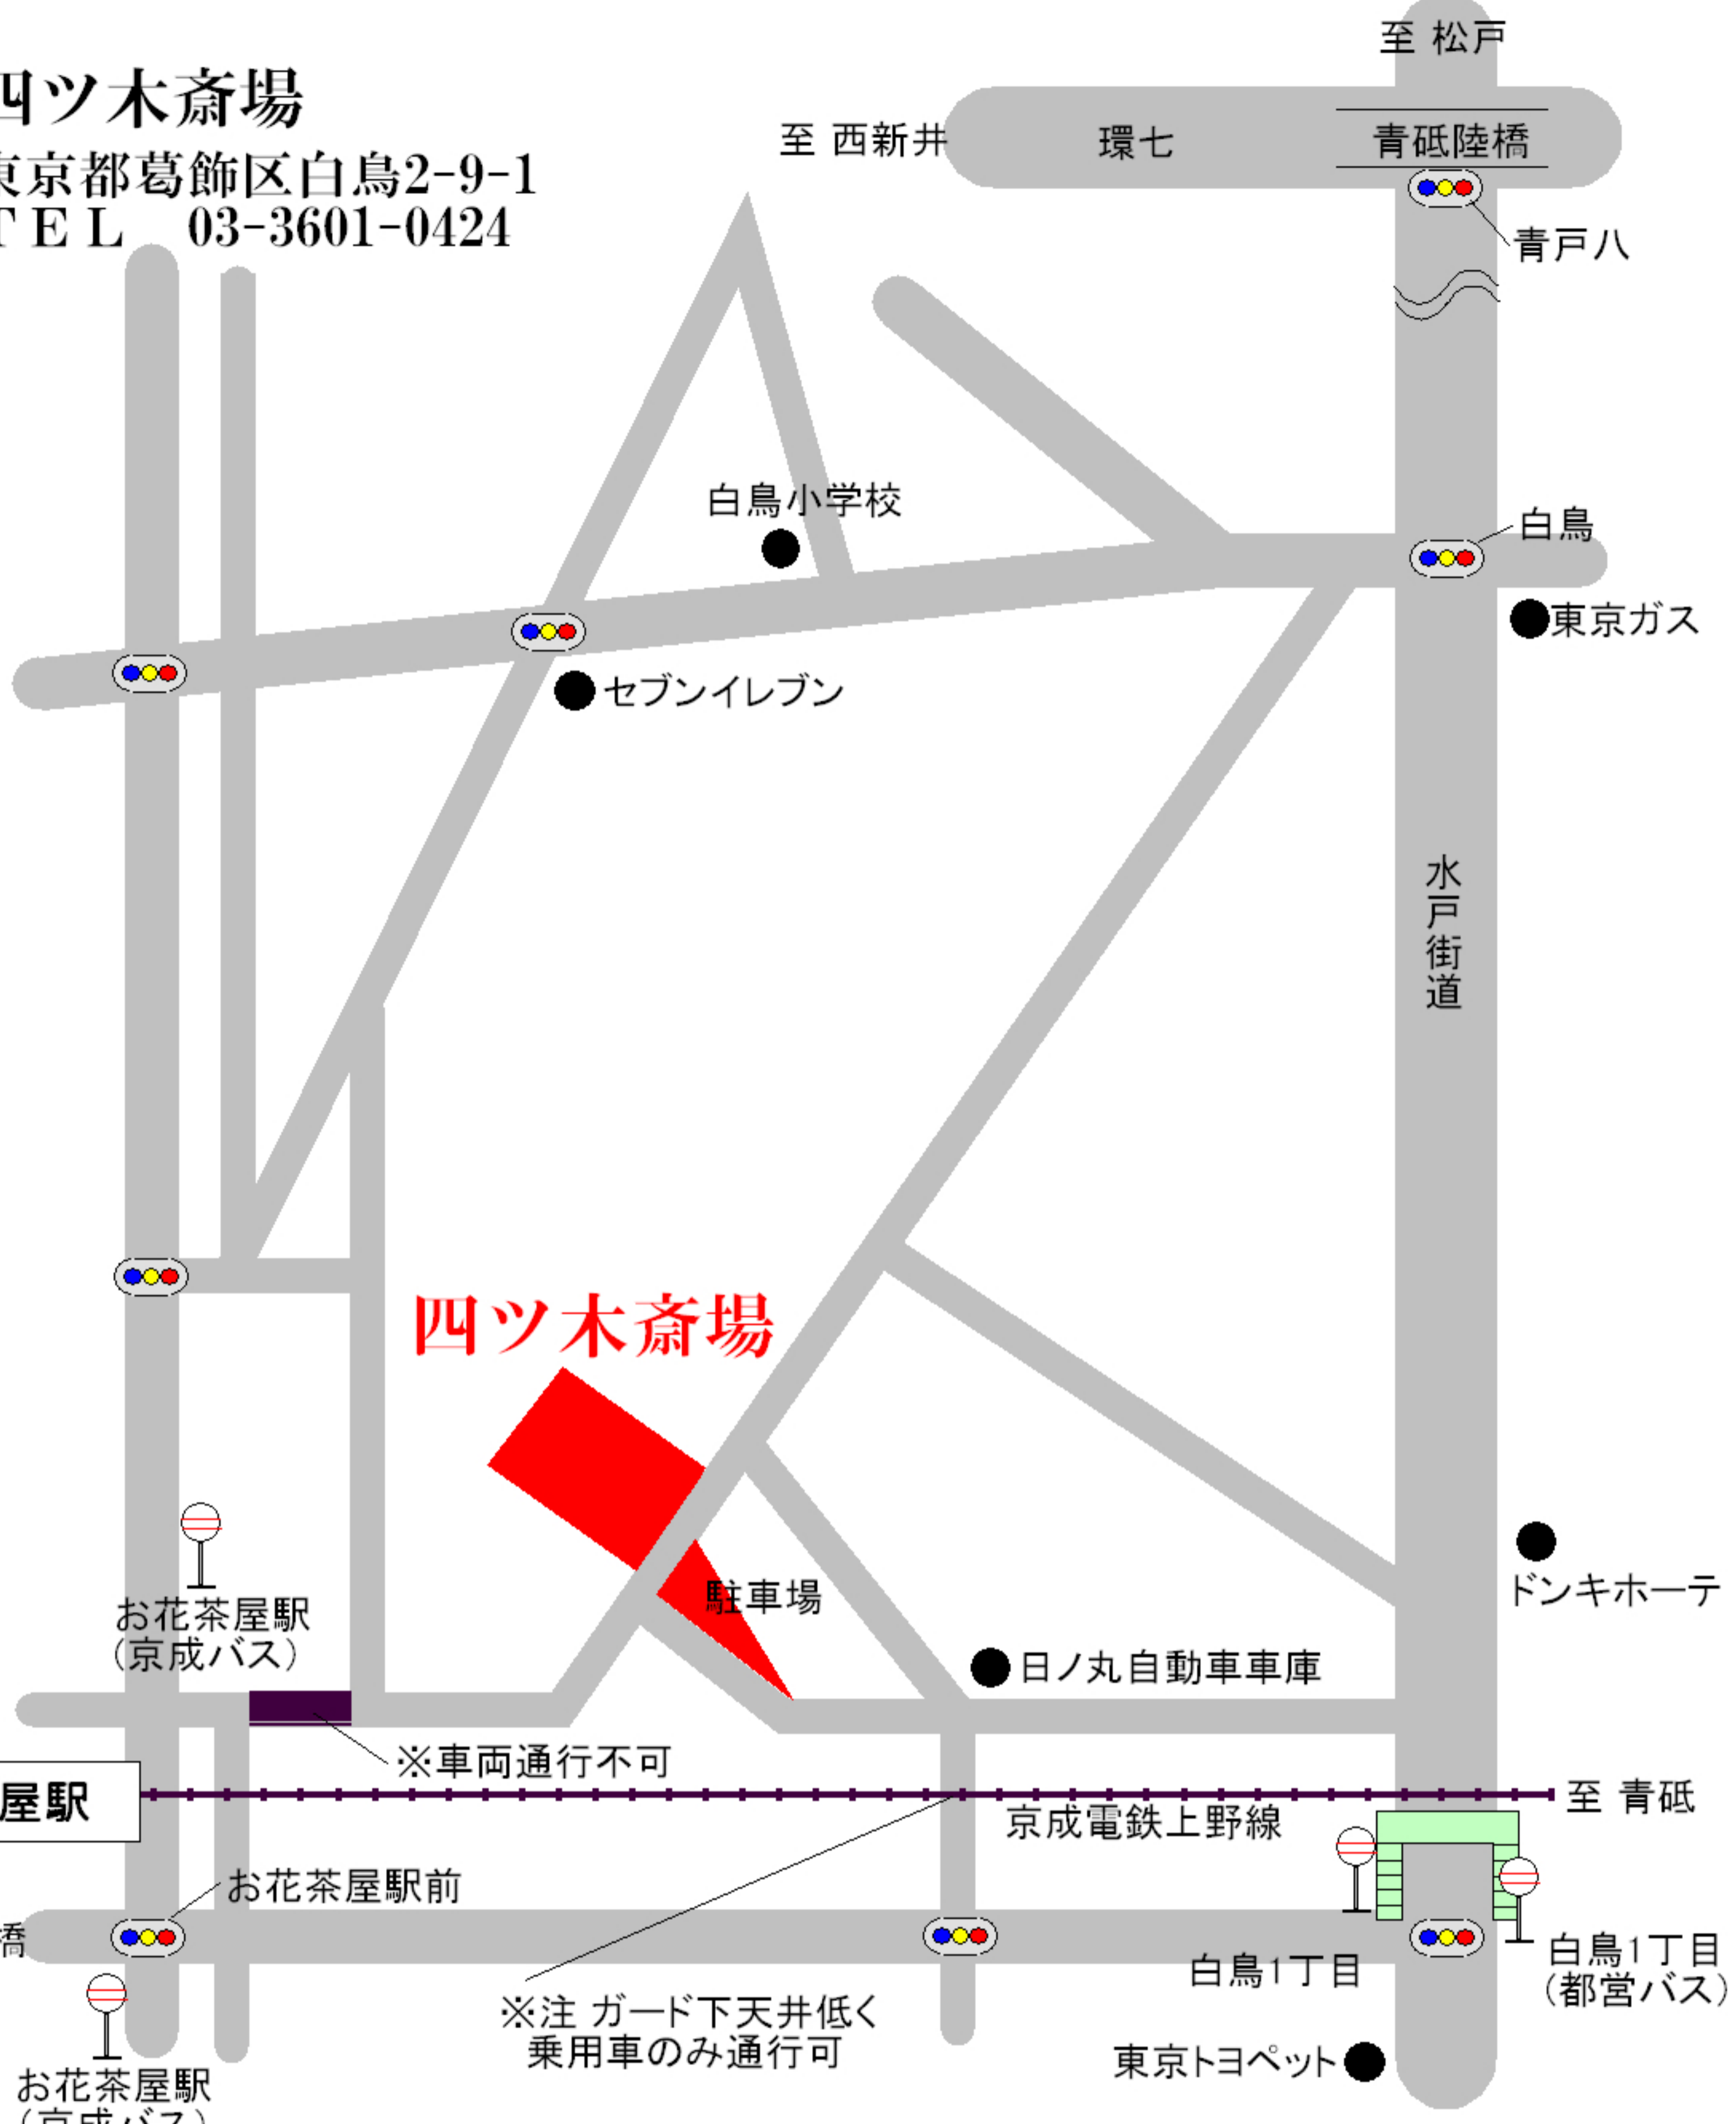

四ツ木斎場

東京都葛飾区白鳥2-9-1
TEL 03-3601-0424

- 京成上野線・・・お花茶屋駅 徒歩5分
- 都営バス（浅草寿町～金町）・・・白鳥1丁目下車 徒歩5分
- 京成バス（亀有～葛飾区役所または奥戸車庫）・・・お花茶屋下車 徒歩3分
- 首都高速道路・・・四ツ木インターより水戸街道
- 水戸街道・・・松戸方面より 白鳥交差点右折、すぐ左折500m先
- 水戸街道・・・向島方面より 京成電鉄ガード先左折